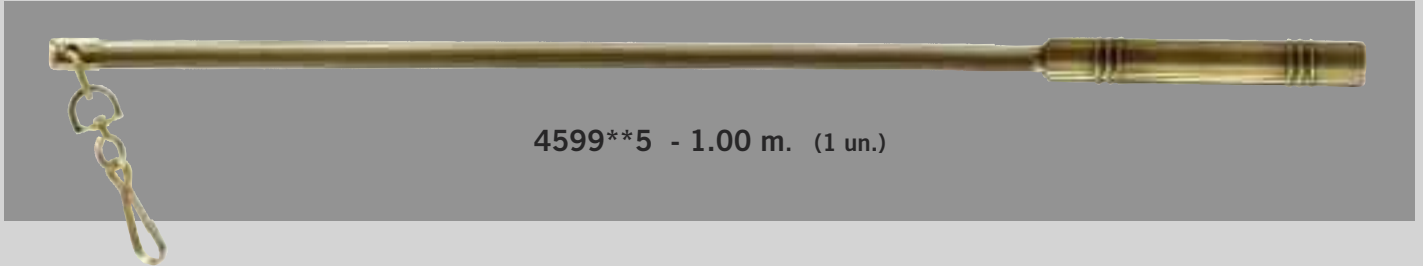

## « ZIRCONIO CURTAIN DRAW RODS »

\*\* COLOURS:

42. MATT-NICKEL

43. CHROMED

44. GOLD

46. MATT-BRASS

47. ANTIQUE-BRASS

51. GUNMETAL